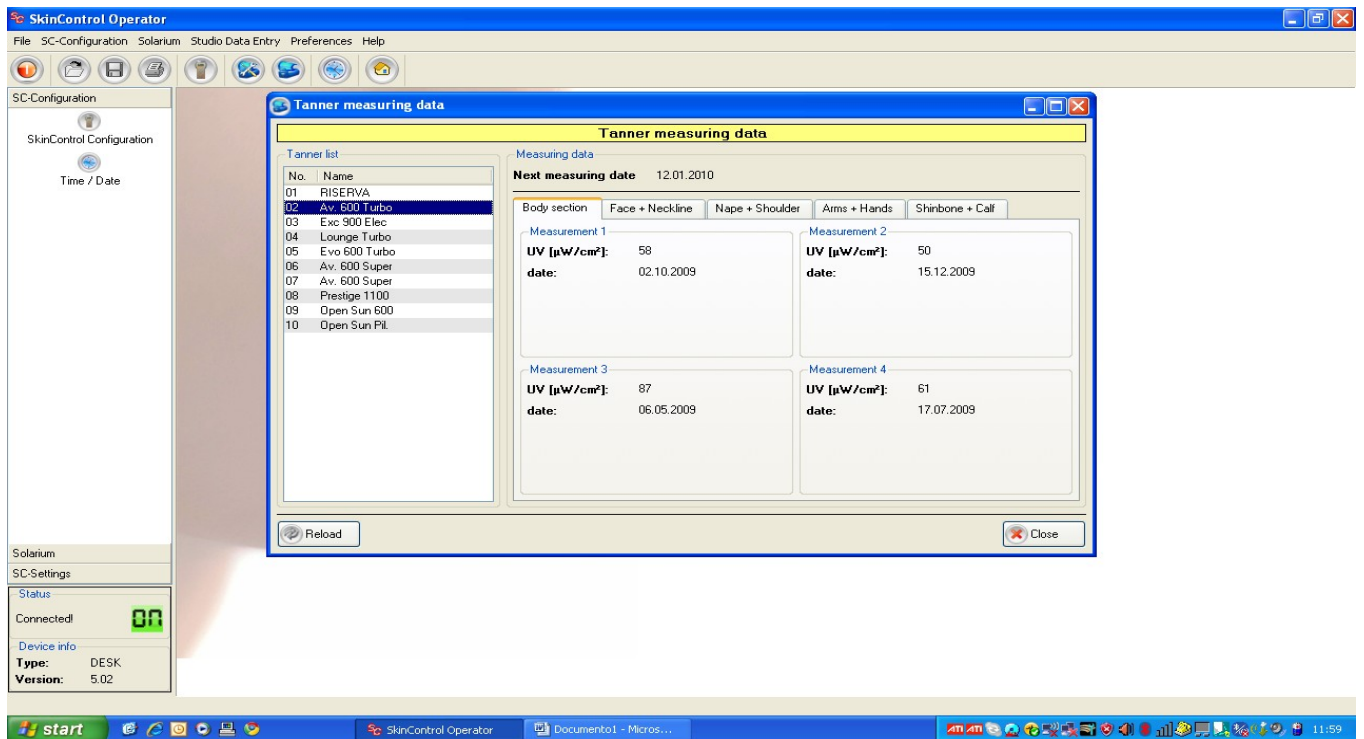

Dati misurazione Skin Control - Sun Box, Via Bramantino 24, 6600 Locarno

1. Wellsystem_Relax. Non ci sono valori di misurazione di questo apparecchio perché non si tratta di un solarium bensì di lettino massaggiante ad acqua.
2. Ergoline Avantgarde 600 Turbo Power