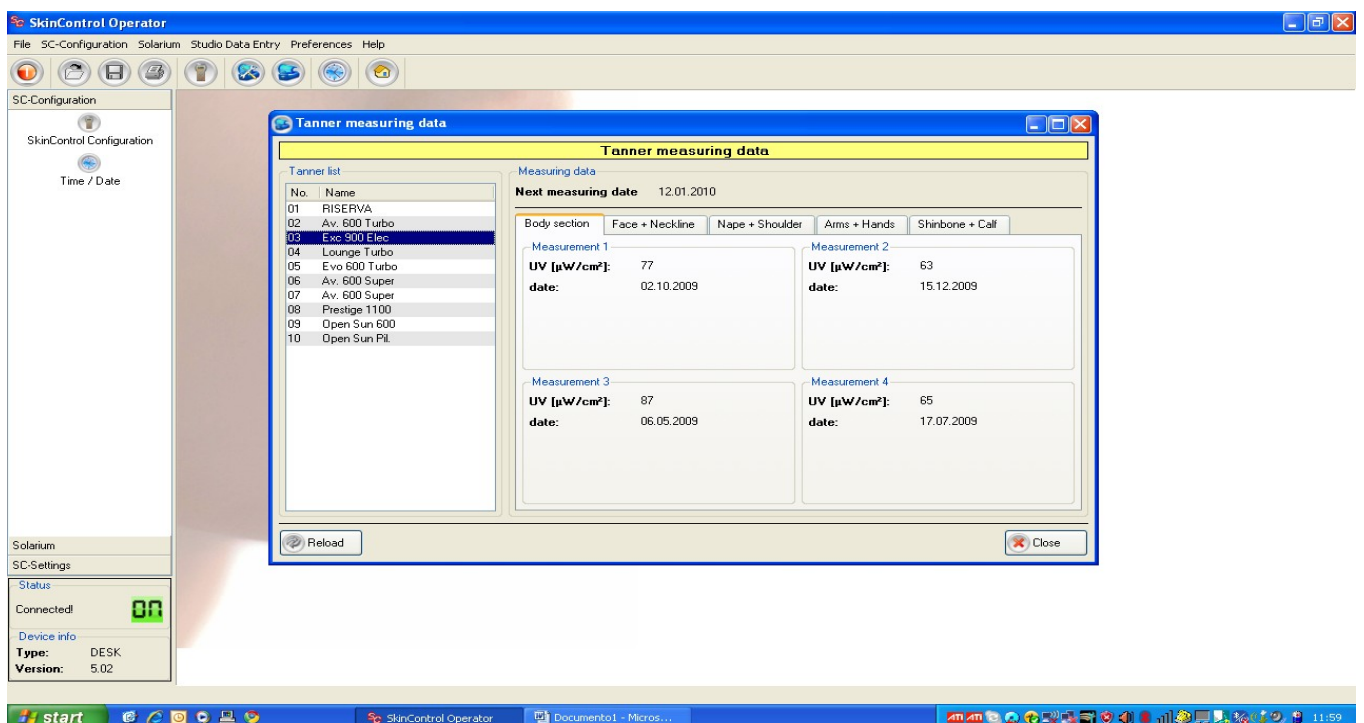

Valore medio su 4 misurazioni: 0.73 w/m2
Valore ultima misurazione del 15.12.2009: 0.65 w/m2