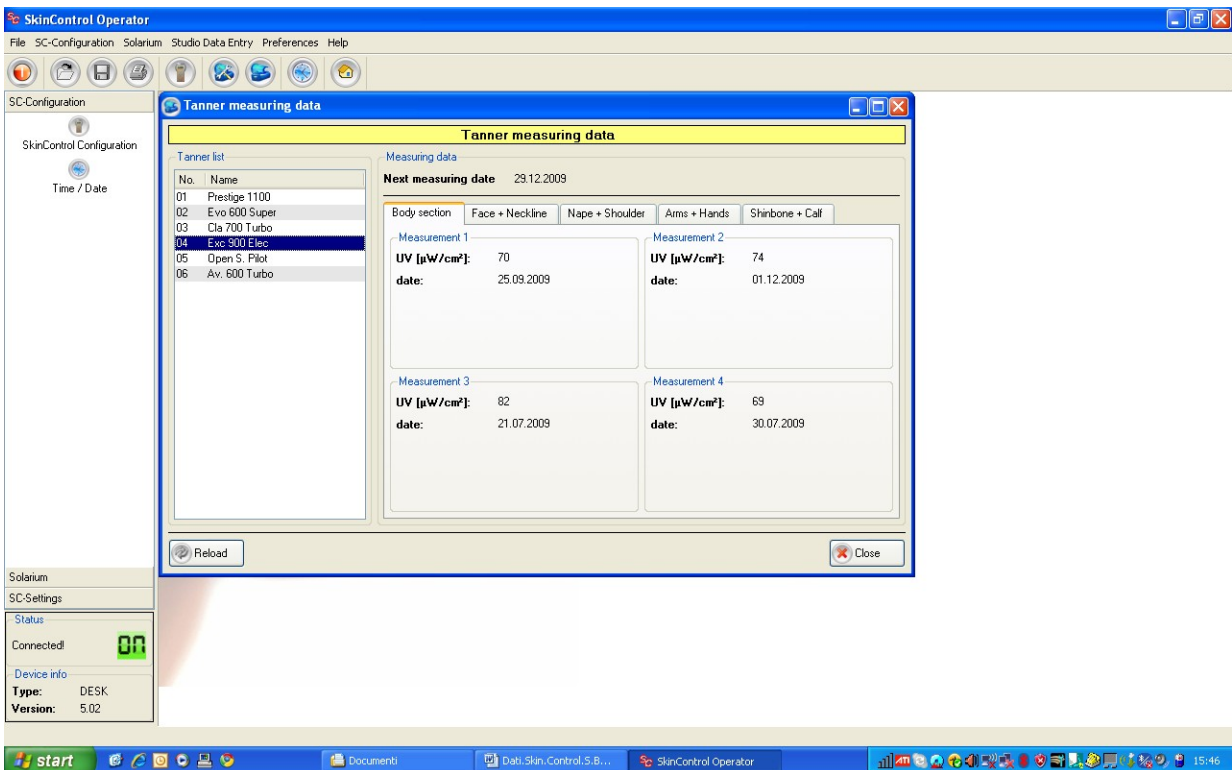

4. Ergoline Excellence 900 Electronic Power

Valore medio su 4 misurazioni: 0.735 w/m2
Valore ultima misurazione del 01.12.2009: 0.74 w/m2
Ore lampade corpo rilevate il 10.12.2009: 74.27 ore (cambio lampade eseguito il **13.10.2009**)