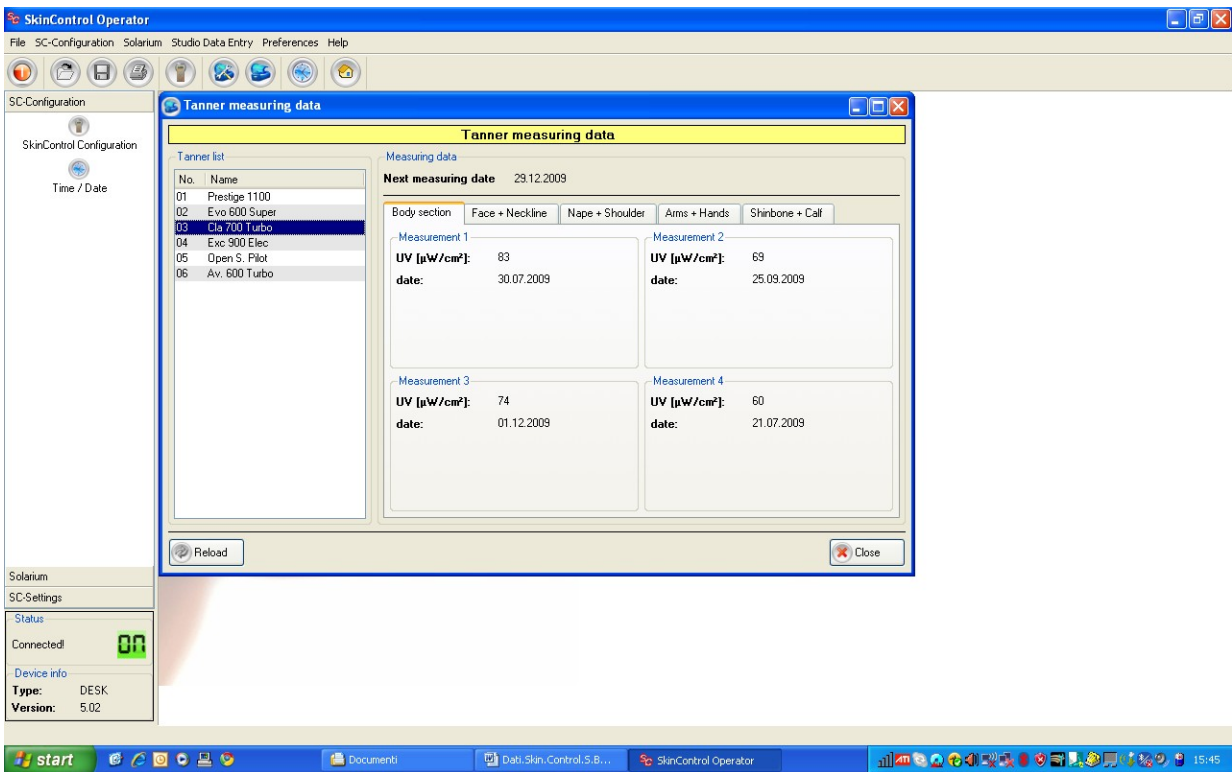

Dati misurazione Skin Control - Sun Box, Via Bellinzona 2, 6512 Giubiasco

1. Ergoline Prestige 1100 Extreme Power

Valore medio su 4 misurazioni: 0.853 w/m2
Valore ultima misurazione del 01.12.2009: 0.83 w/m2
Ore lampade corpo rilevate il 10.12.2009: 39.41 ore

2. Ergoline Evolution 600 Super Power

Valore medio su 4 misurazioni: 0.478 w/m2
Valore ultima misurazione del 01.12.2009: 0.37 w/m2
Ore lampade corpo rilevate il 10.12.2009: 323.20 ore

3. Ergoline Classic 700 Turbo Power