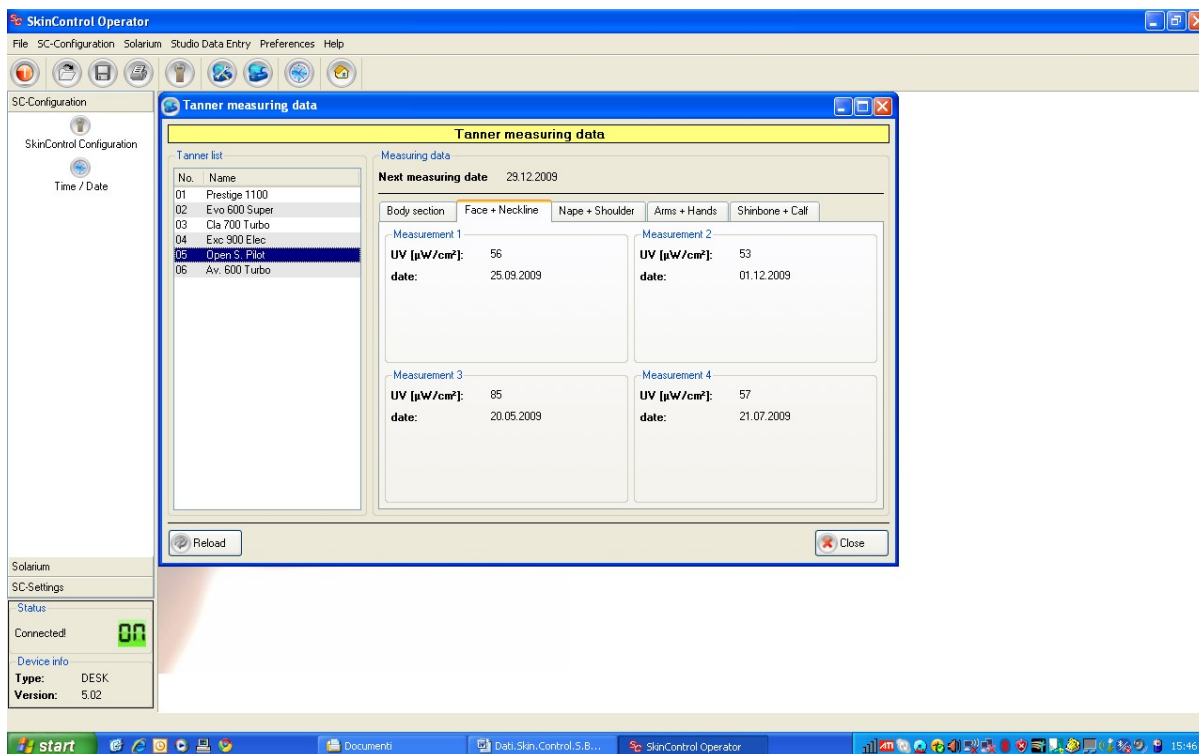

5. Ergoline Open Sun Pilot Extreme Power (mezzo busto)

Valore medio su 4 misurazioni: 0.628 w/m2
Valore ultima misurazione del 01.12.2009: 0.53 w/m2
Ore lampade viso rilevate il 10.12.2009: 124.58 ore