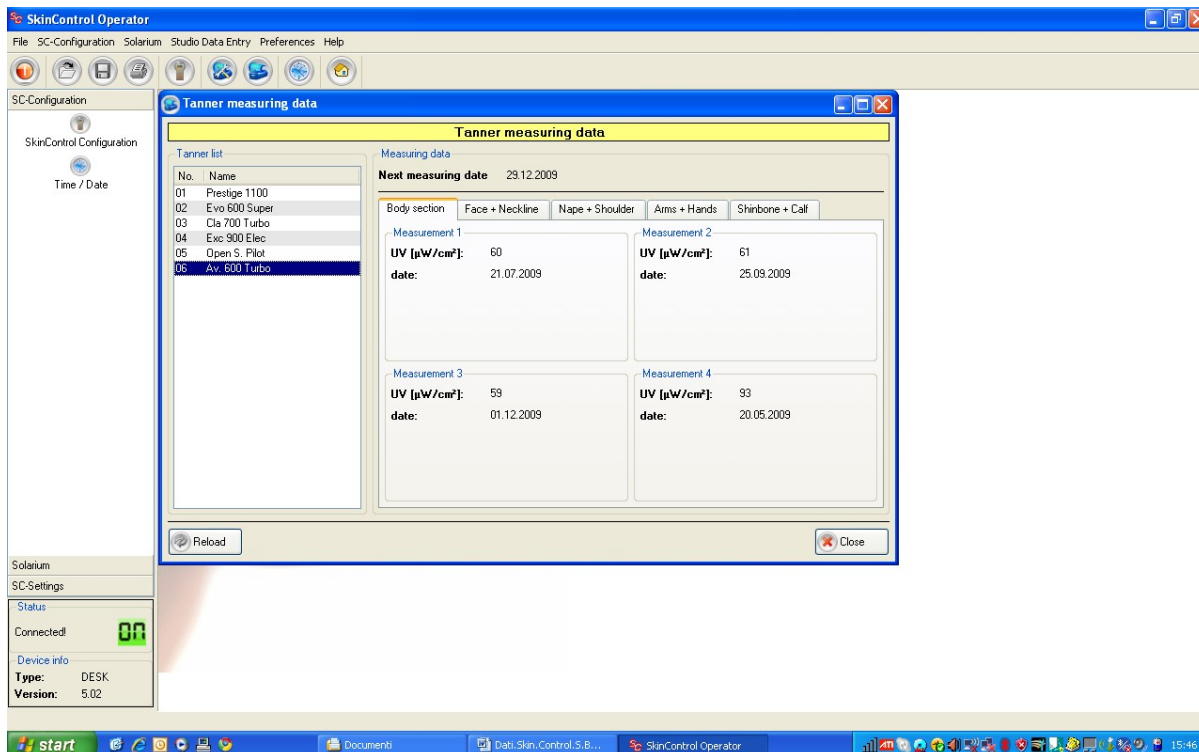

4. Ergoline Excellence 900 Electronic Power

Valore medio su 4 misurazioni: 0.735 w/m2
 Valore ultima misurazione del 01.12.2009: 0.74 w/m2
 Ore lampade corpo rilevate il 10.12.2009: 74.27 ore (cambio lampade eseguito il **13.10.2009**)

5. Ergoline Open Sun Pilot Extreme Power (mezzo busto)

Valore medio su 4 misurazioni: 0.628 w/m2
 Valore ultima misurazione del 01.12.2009: 0.53 w/m2
 Ore lampade viso rilevate il 10.12.2009: 124.58 ore

6. Ergoline Avantgarde 600 Turbo Power

Valore medio su 4 misurazioni: 0.683 w/m2
 Valore ultima misurazione del 01.12.2009: 0.59 w/m2
 Ore lampade corpo rilevate il 10.12.2009: 207.22 ore

N.B. Lo Skin Control di questo centro è stato messo in funzione nel mese di marzo 2006.