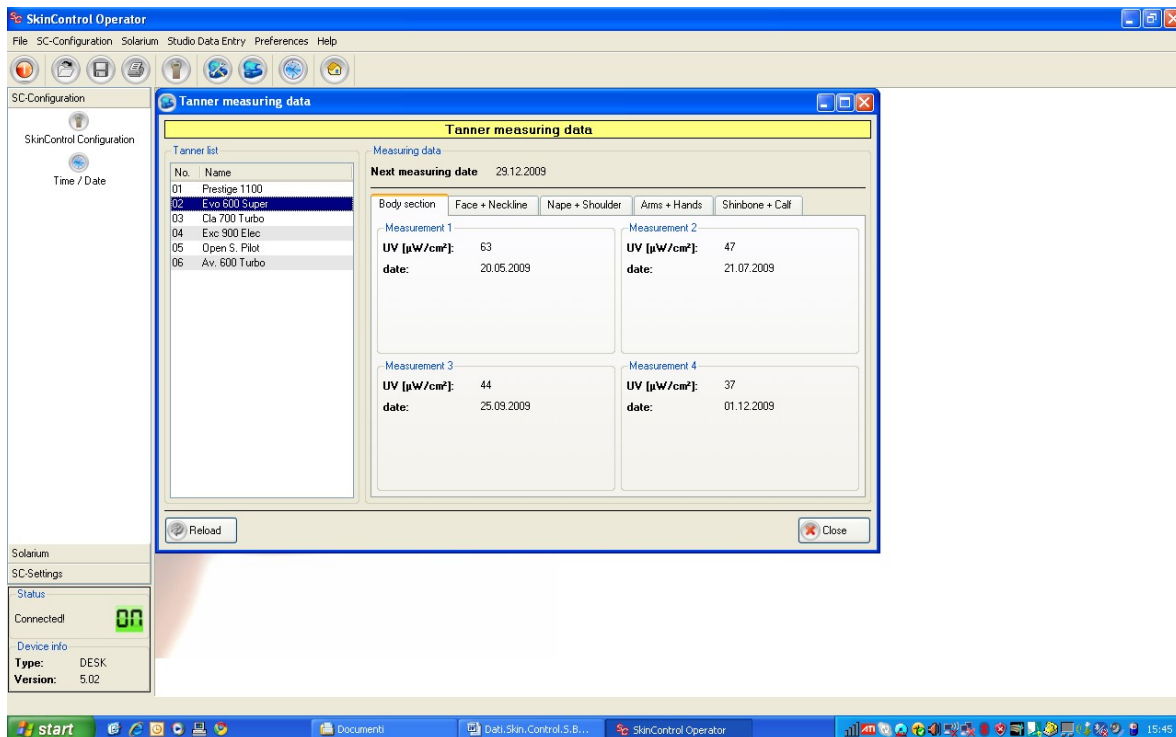

Dati misurazione Skin Control - Sun Box, Via Bellinzona 2, 6512 Giubiasco

1. Ergoline Prestige 1100 Extreme Power

Valore medio su 4 misurazioni: 0.853 w/m2
Valore ultima misurazione del 01.12.2009: 0.83 w/m2
Ore lampade corpo rilevate il 10.12.2009: 39.41 ore

2. Ergoline Evolution 600 Super Power

Valore medio su 4 misurazioni: 0.478 w/m2
Valore ultima misurazione del 01.12.2009: 0.37 w/m2
Ore lampade corpo rilevate il 10.12.2009: 323.20 ore

3. Ergoline Classic 700 Turbo Power