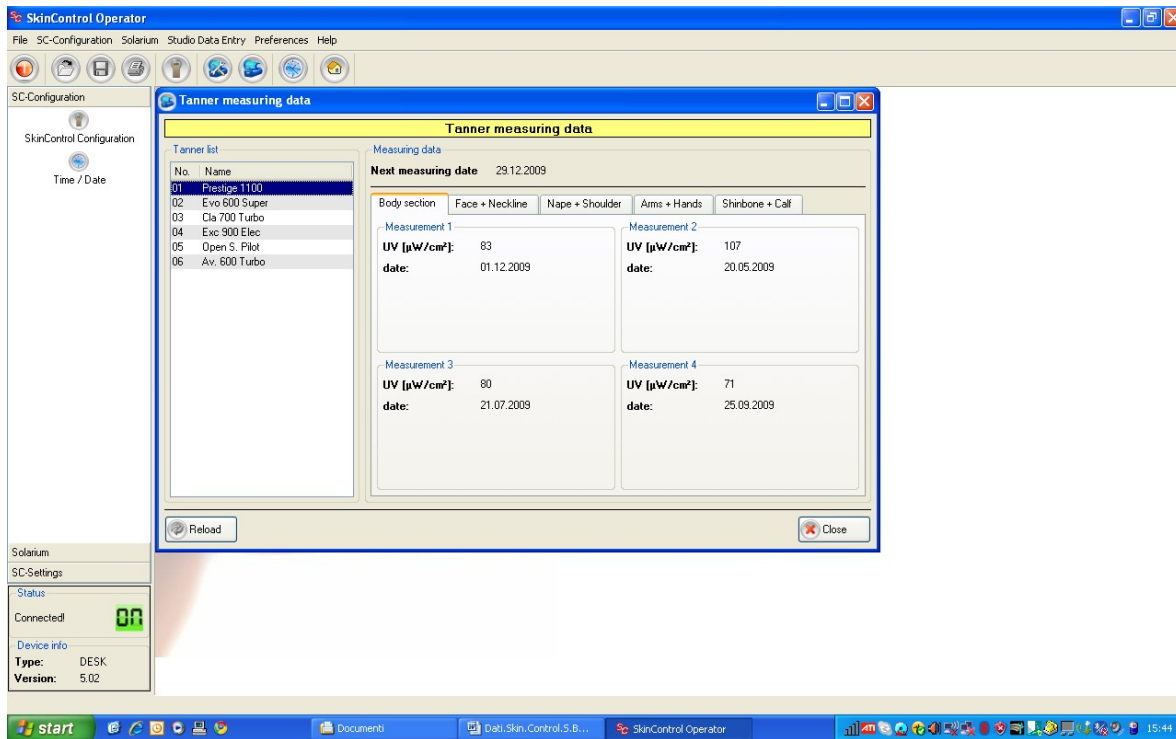

Dati misurazione Skin Control - Sun Box, Via Bellinzona 2, 6512 Giubiasco

1. Ergoline Prestige 1100 Extreme Power

Valore medio su 4 misurazioni: 0.853 w/m2
Valore ultima misurazione del 01.12.2009: 0.83 w/m2
Ore lampade corpo rilevate il 10.12.2009: 39.41 ore

2. Ergoline Evolution 600 Super Power

Valore medio su 4 misurazioni: 0.478 w/m2
Valore ultima misurazione del 01.12.2009: 0.37 w/m2
Ore lampade corpo rilevate il 10.12.2009: 323.20 ore

3. Ergoline Classic 700 Turbo Power