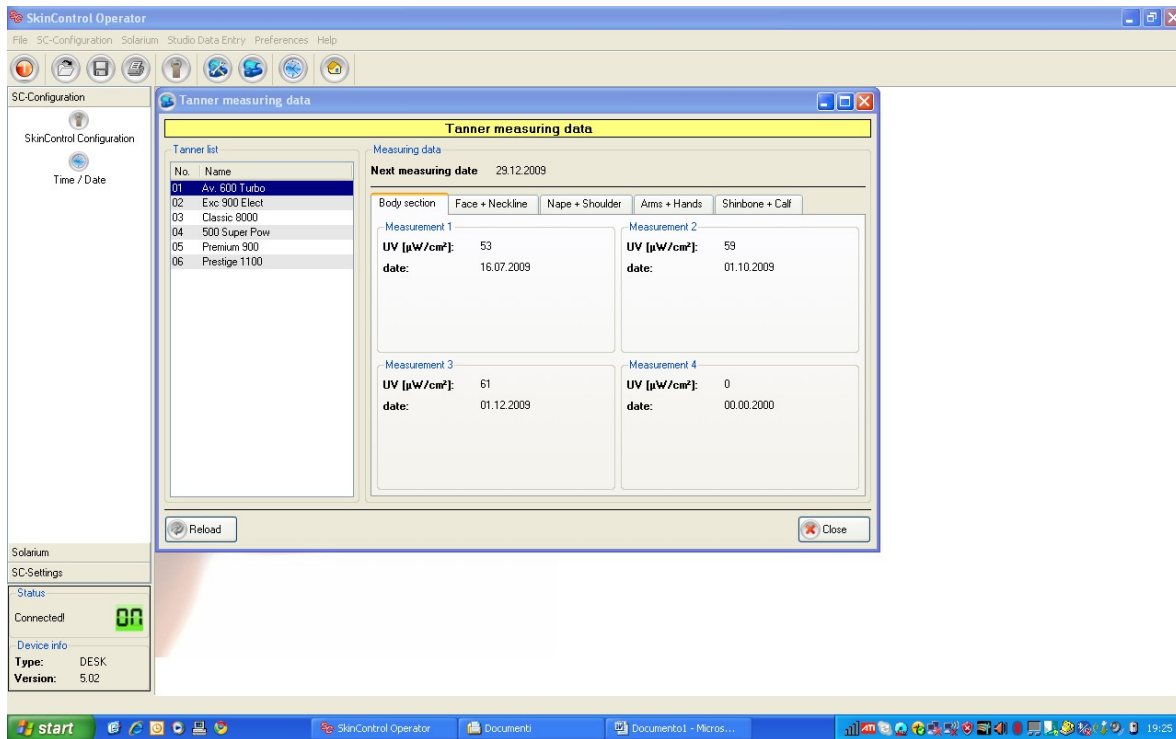

Dati misurazione Skin Control - Sun Box, Via San Gottardo 23b, 6500 Bellinzona

1. Ergoline Avantgarde 600 Turbo Power

Valore medio su 3 misurazioni: 0.577 w/m2
Valore ultima misurazione del 01.12.2009: 0.61 w/m2
Ore lampade corpo rilevate il 10.12.2009: 312.24 ore

2. Ergoline Excellence 900 Electronic Power

Valore medio su 4 misurazioni: 0.637 w/m2
Valore ultima misurazione del 01.12.2009: 0.59 w/m2
Ore lampade corpo rilevate il 10.12.2009: 448.40 ore

3. Ergoline Classic 8000 Ultra (mezzo busto)

5. Ergoline Premium 900 Electronic Power

The screenshot shows the 'Tanner measuring data' window in the SkinControl Operator software. The 'Tanner list' on the left includes models 01 through 06, with 'Premium 900' (No. 05) selected. The 'Measuring data' section shows the next measuring date as 29.12.2009. The table below displays four measurements: