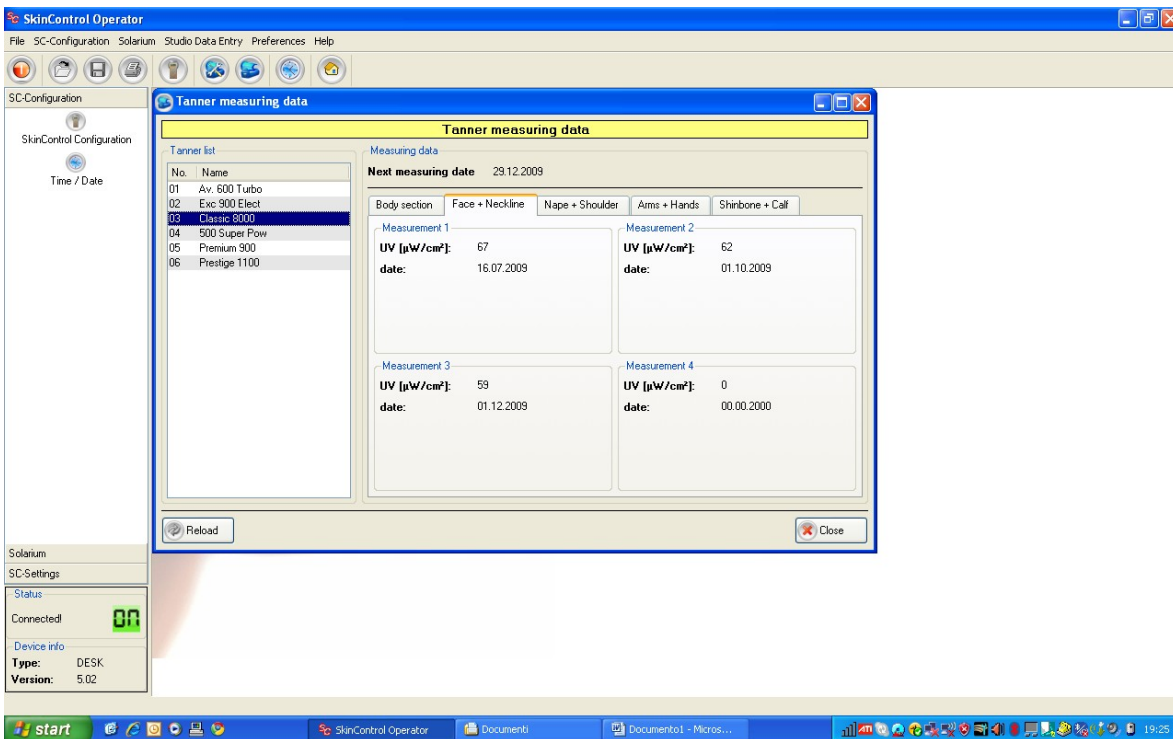

Dati misurazione Skin Control - Sun Box, Via San Gottardo 23b, 6500 Bellinzona

1. Ergoline Avantgarde 600 Turbo Power

Valore medio su 3 misurazioni: 0.577 w/m2
Valore ultima misurazione del 01.12.2009: 0.61 w/m2
Ore lampade corpo rilevate il 10.12.2009: 312.24 ore

2. Ergoline Excellence 900 Electronic Power

Valore medio su 4 misurazioni: 0.637 w/m2
Valore ultima misurazione del 01.12.2009: 0.59 w/m2
Ore lampade corpo rilevate il 10.12.2009: 448.40 ore

3. Ergoline Classic 8000 Ultra (mezzo busto)

5. Ergoline Premium 900 Electronic Power

The screenshot shows the 'Tanner measuring data' window in the SkinControl Operator software. The 'Tanner list' on the left includes models 01 through 06, with 'Premium 900' (No. 05) selected. The 'Measuring data' section shows the next measuring date as 29.12.2009. The table below displays four measurements: