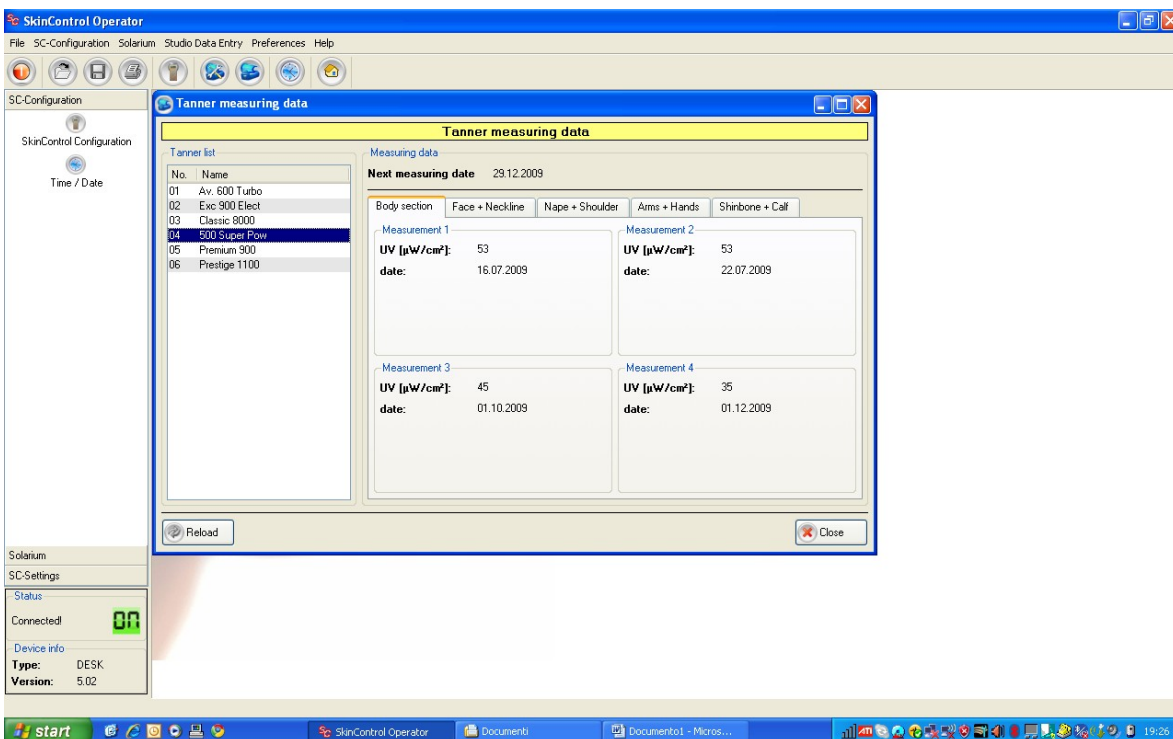

4. Ergoline 500 Super Power

Valore medio su 4 misurazioni: 0.465 w/m²
Valore ultima misurazione del 01.12.2009: 0.35 w/m²
Ore lampade corpo rilevate il 10.12.2009: 499.48 ore