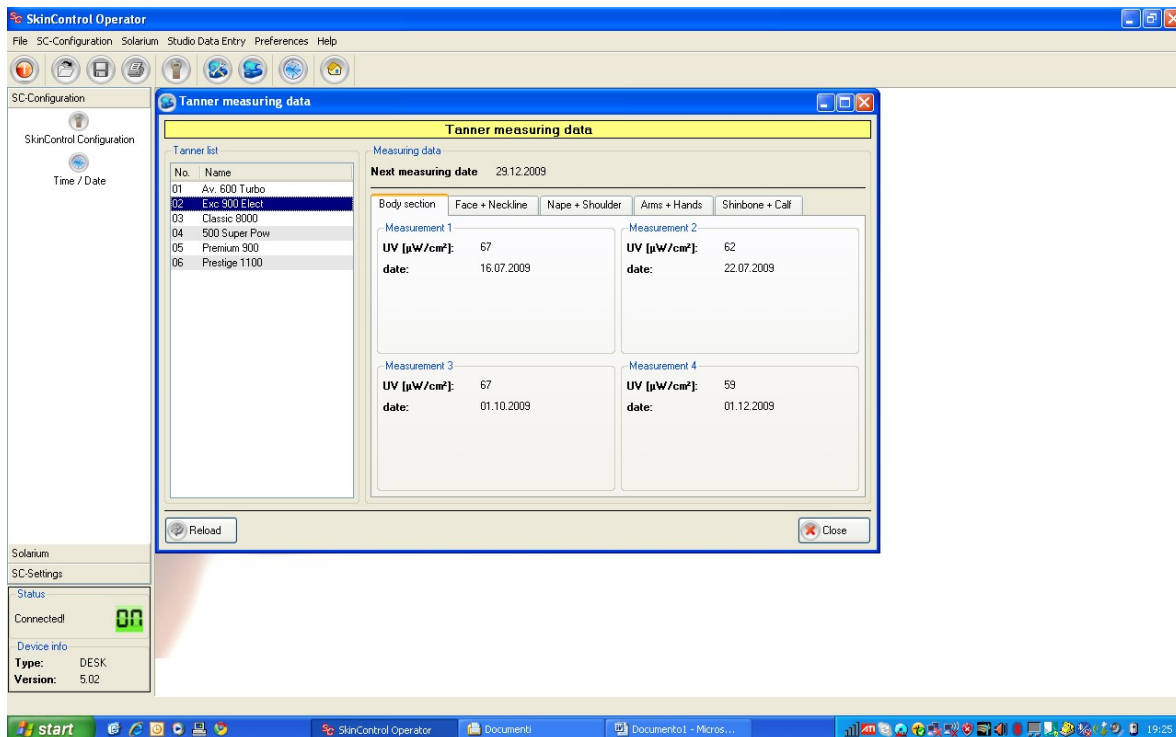

Dati misurazione Skin Control - Sun Box, Via San Gottardo 23b, 6500 Bellinzona

1. Ergoline Avantgarde 600 Turbo Power

Valore medio su 3 misurazioni: 0.577 w/m2
Valore ultima misurazione del 01.12.2009: 0.61 w/m2
Ore lampade corpo rilevate il 10.12.2009: 312.24 ore

2. Ergoline Excellence 900 Electronic Power

Valore medio su 4 misurazioni: 0.637 w/m2
Valore ultima misurazione del 01.12.2009: 0.59 w/m2
Ore lampade corpo rilevate il 10.12.2009: 448.40 ore

3. Ergoline Classic 8000 Ultra (mezzo busto)

5. Ergoline Premium 900 Electronic Power

The screenshot shows the 'Tanner measuring data' window in the SkinControl Operator software. The 'Tanner list' on the left includes models 01 through 06, with 'Premium 900' (No. 05) selected. The 'Measuring data' section shows the next measuring date as 29.12.2009. The table below displays four measurements: