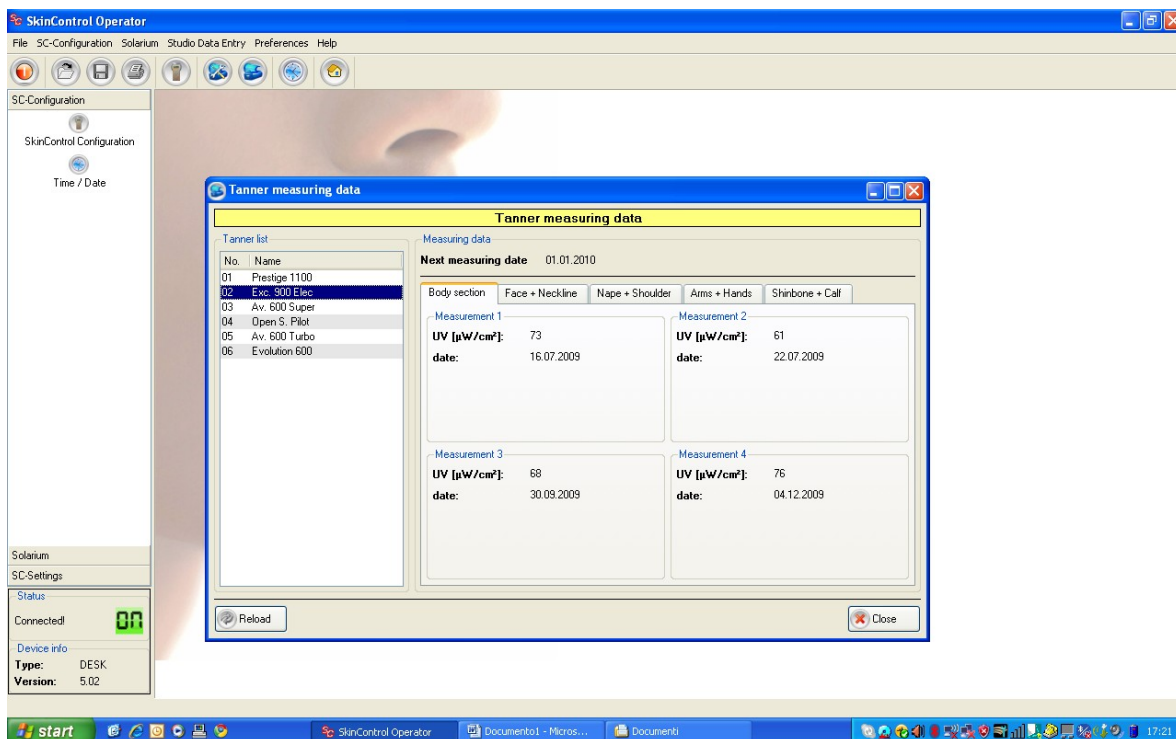

2. Ergoline Excellence 900 Electronic Power

Valore medio su 4 misurazioni: 0.695 w/m2
Valore ultima misurazione del 04.12.2009: 0.76 w/m2
Ore lampade corpo rilevate il 10.12.2009: 21.40 ore