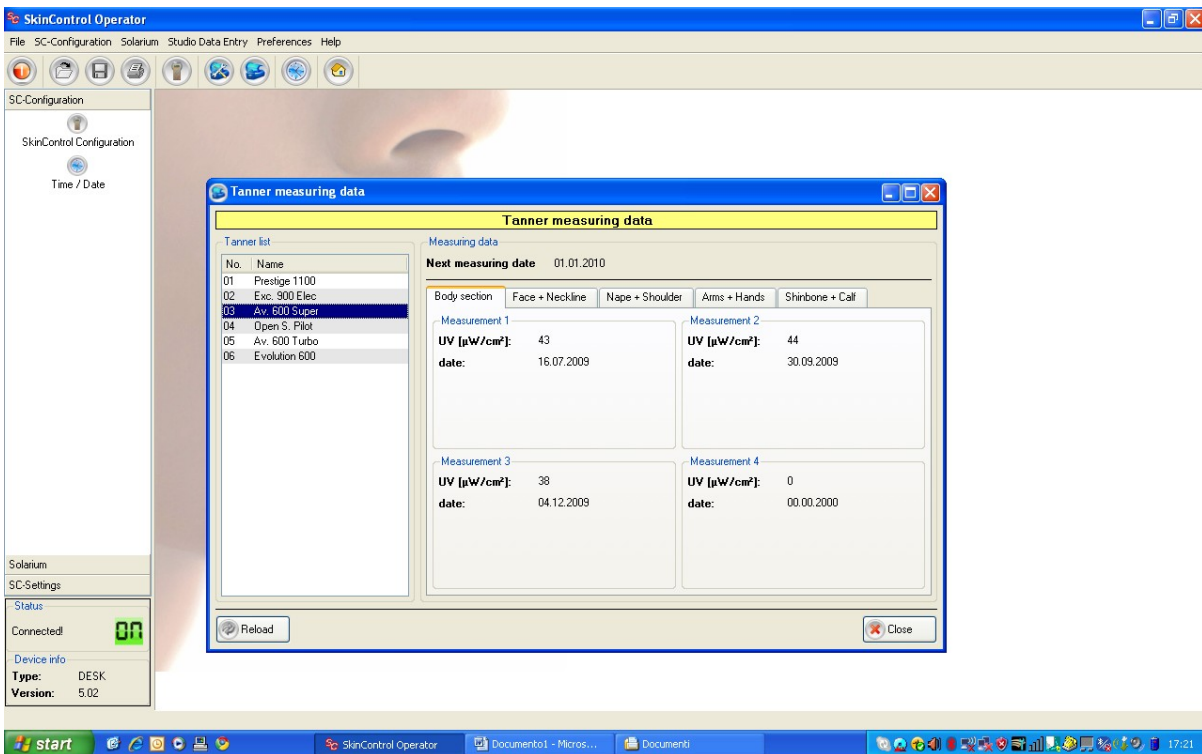

3. Ergoline Avantgarde 600 Super Power

Valore medio su 3 misurazioni: 0.417 w/m2
Valore ultima misurazione del 04.12.2009: 0.38 w/m2
Ore lampade corpo rilevate il 10.12.2009: 206.59 ore