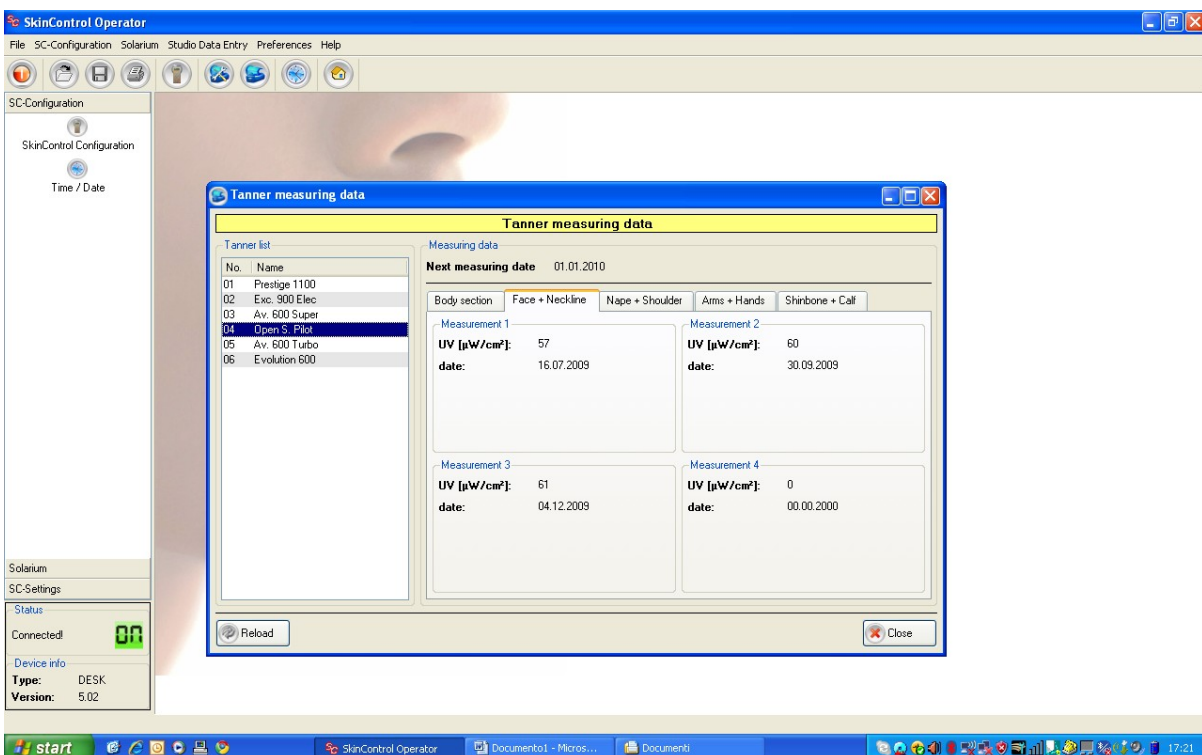

4. Ergoline Open Sun Pilot Extreme Power (mezzo busto)

Valore medio su 3 misurazioni: 0.593 w/m2
Valore ultima misurazione del 04.12.2009: 0.61 w/m2
Ore lampade viso rilevate il 10.12.2009: 187.47 ore