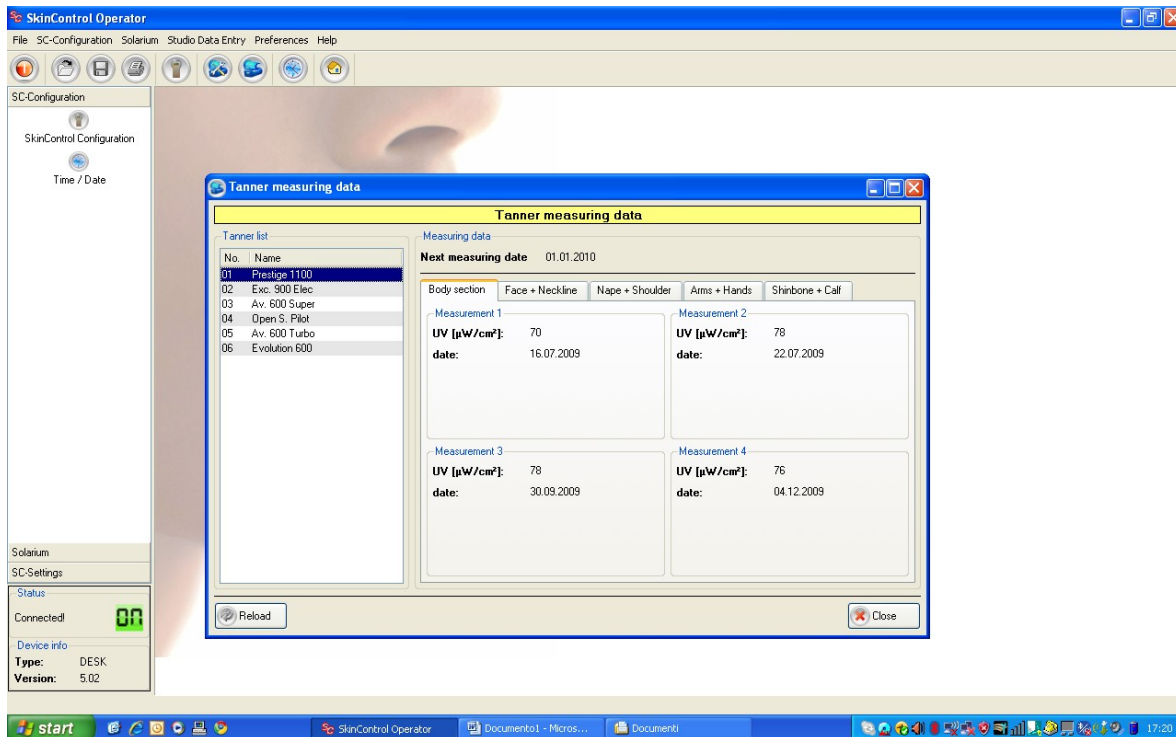

# Dati misurazione Skin Control - Sun Box, Viale Reina 3, 6582 Agno

## 1. Ergoline Prestige 1100 Extreme Power

Valore medio su 4 misurazioni: 0.755 w/m2  
Valore ultima misurazione del 04.12.2009: 0.76 w/m2  
Ore lampade corpo rilevate il 10.12.2009: 195.09 ore

## 5. Ergoline Avantgarde 600 Turbo Power

The screenshot shows the 'Tanner measuring data' window in the SkinControl Operator software. The 'Tanner list' on the left includes the following entries:

No.	Name
01	Prestige 1100
02	Exc. 900 Elec
03	Av. 600 Super
04	Open S. Pilot
05	Av. 600 Turbo
06	Evolution 600